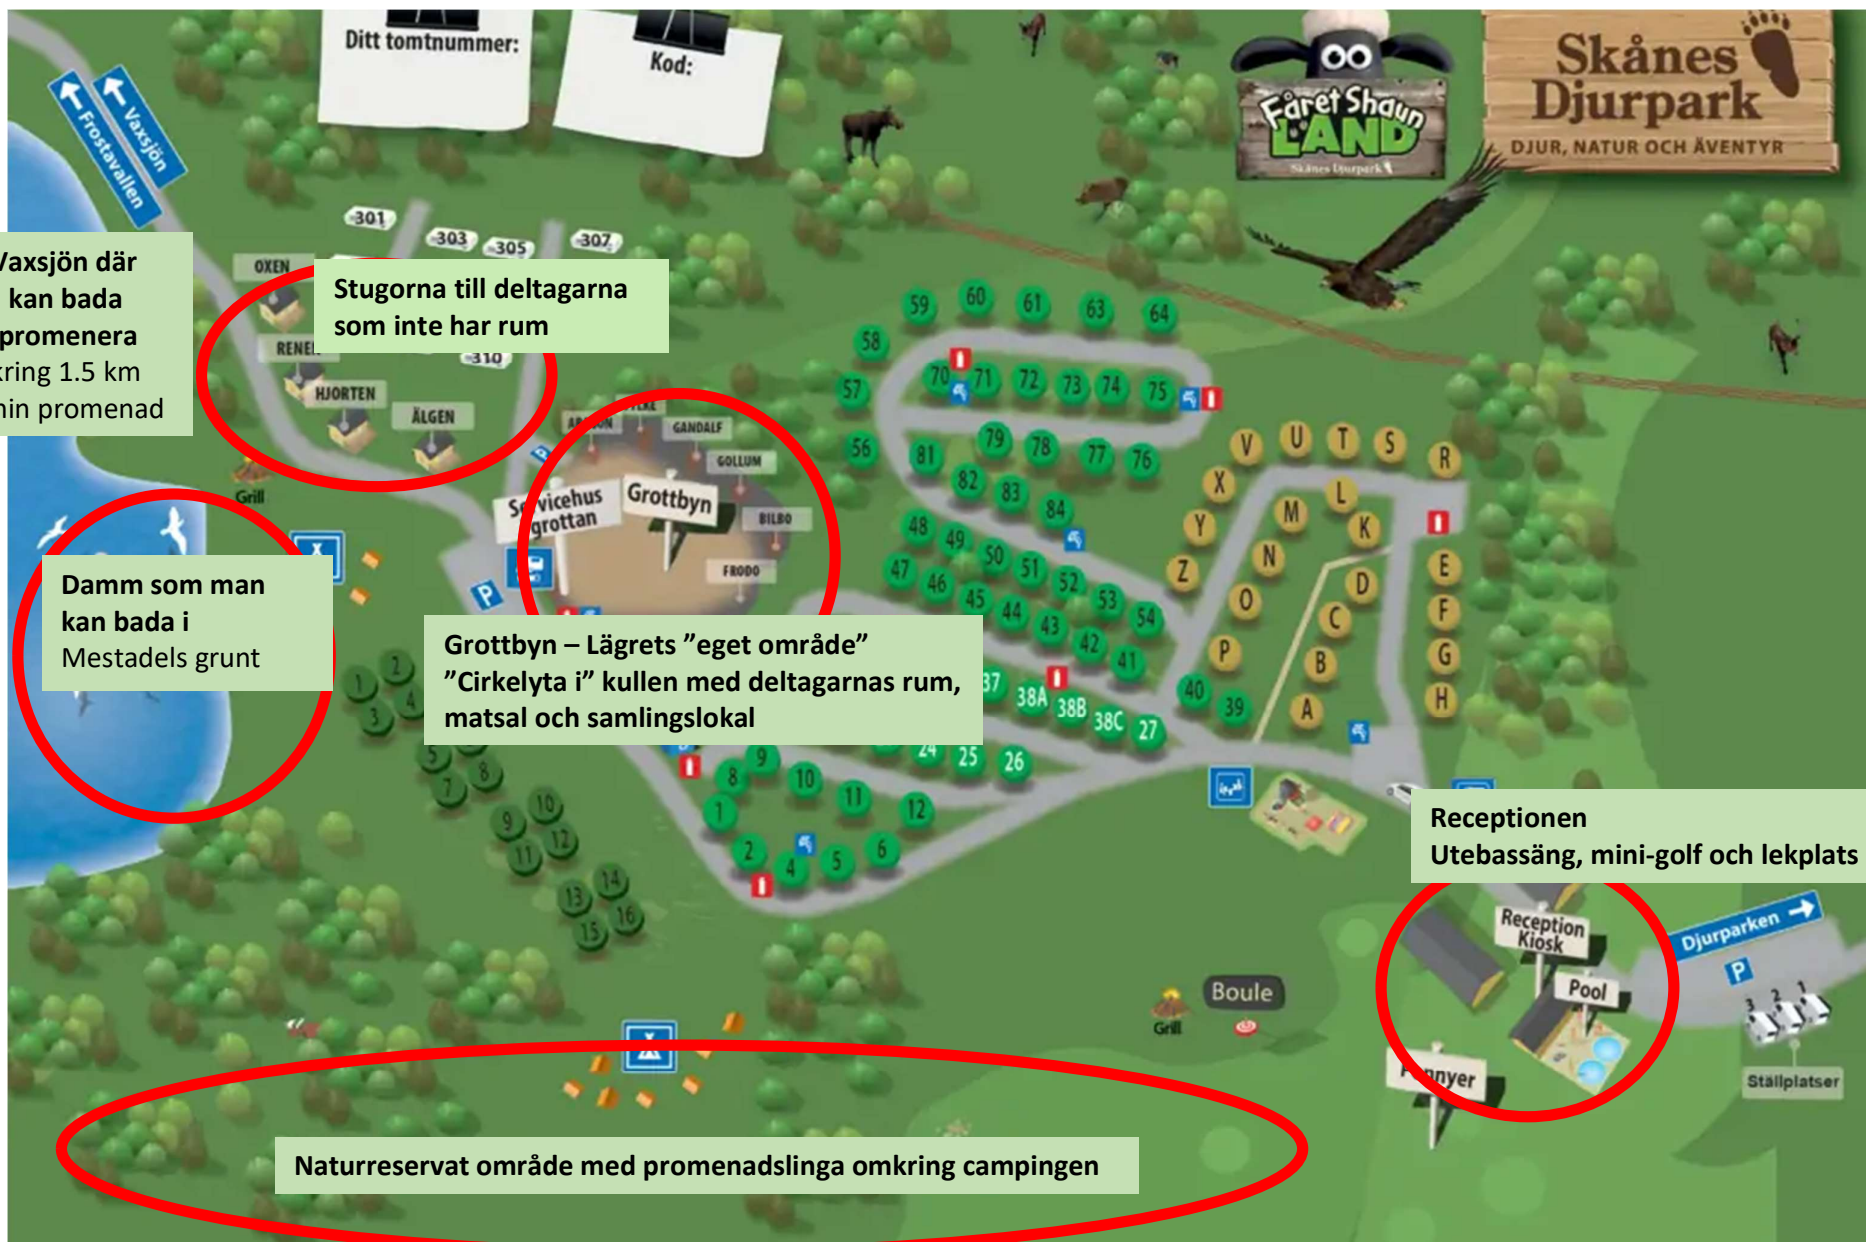

## Områden av intresse för lägerdeltagare

# GROTTBYN

Grottbyn – Lägrets " eget område"  
"Cirkelyta i" kullen med deltagarnas rum,  
Ingång till matsal och samlingslokal